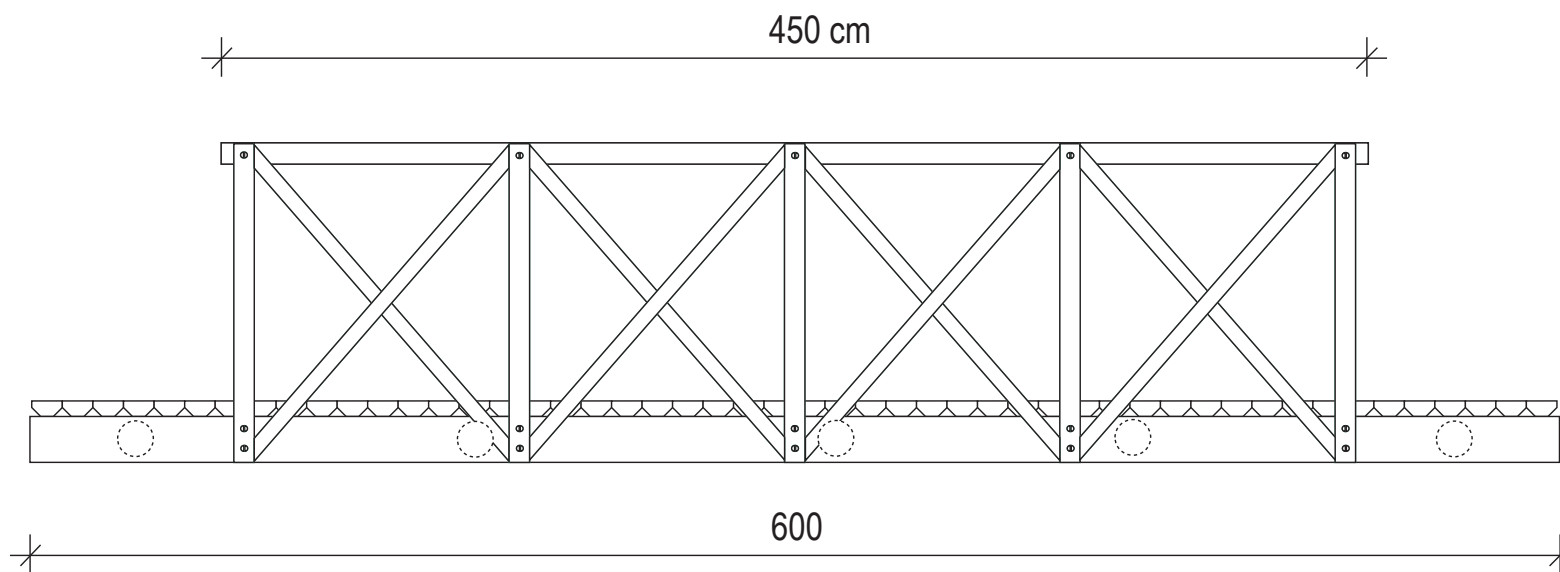

PONTE 2210

Altura: 150 cm | Peso: 350 Kilos

Unidade de medida: centímetros

A Madeira é um material vivo:

- Toda a essência da madeira contém nós, é o aspeto natural da madeira. O tamanho e a posição variam de acordo com a árvore de origem do produto serrado.
- Mudanças de temperatura ou humidade podem causar rachas. Embora visíveis, elas não afetam o produto.
- A resina pode aparecer na superfície, mas pode ser facilmente removida com uma lixa, com cuidado para não riscar o produto.
- Dependendo das características originais da árvore e após o tratamento em autoclave, pode haver diferenças na cor do produto que diminuirão com o tempo.
- A exposição à radiação UV dá à madeira um tom acinzentado, uma manutenção anual com um produto de preservação permite manter a sua cor.