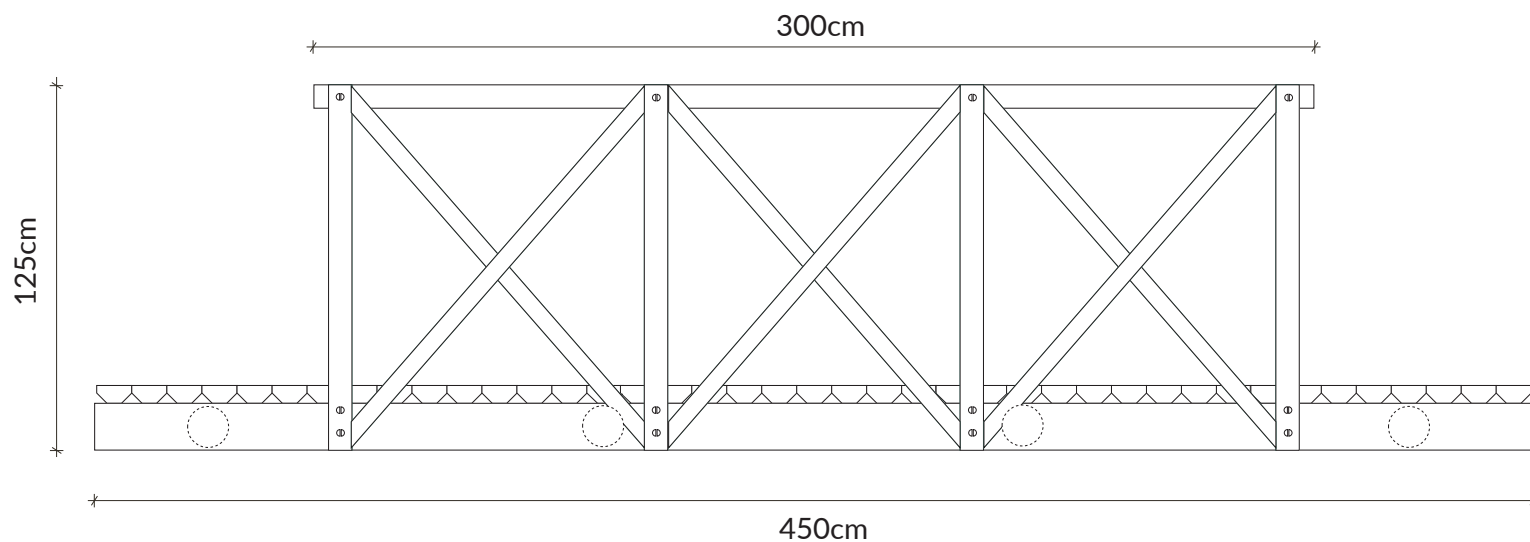

PONTE 2211

Largura: 150 cm | Peso: 210 Kilos

Unidade de medida: centímetros

A Madeira é um material vivo:

- Toda a essência da madeira contém nós, é o aspeto natural da madeira. O tamanho e a posição variam de acordo com a árvore de origem do produto serrado.
- Mudanças de temperatura ou humidade podem causar rachas. Embora visíveis, elas não afetam o produto.
- A resina pode aparecer na superfície, mas pode ser facilmente removida com uma lixa, com cuidado para não riscar o produto.
- Dependendo das características originais da árvore e após o tratamento em autoclave, pode haver diferenças na cor do produto que diminuirão com o tempo.
- A exposição à radiação UV dá à madeira um tom acinzentado, uma manutenção anual com um produto de preservação permite manter a sua cor.