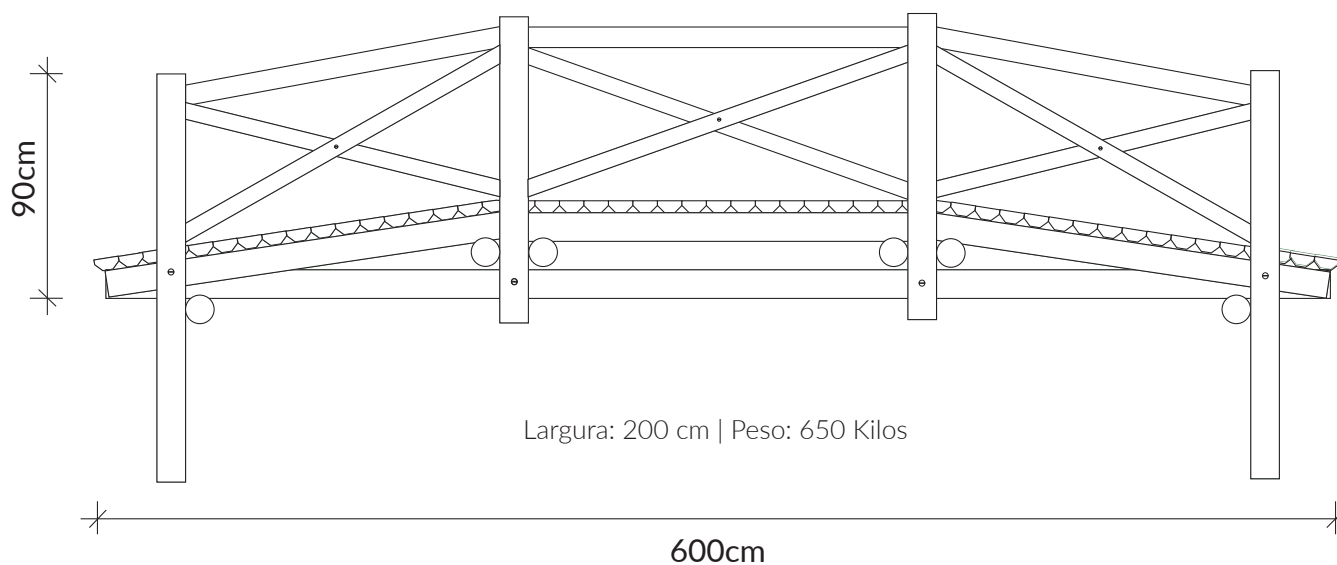

PONTE 2212

Unidade de medida: centímetros

A Madeira é um material vivo:

- Toda a essência da madeira contém nós, é o aspeto natural da madeira. O tamanho e a posição variam de acordo com a árvore de origem do produto serrado.
- Mudanças de temperatura ou humidade podem causar rachas. Embora visíveis, elas não afetam o produto.
- A resina pode aparecer na superfície, mas pode ser facilmente removida com uma lixa, com cuidado para não riscar o produto.
- Dependendo das características originais da árvore e após o tratamento em autoclave, pode haver diferenças na cor do produto que diminuirão com o tempo.
- A exposição à radiação UV dá à madeira um tom acinzentado, uma manutenção anual com um produto de preservação permite manter a sua cor.