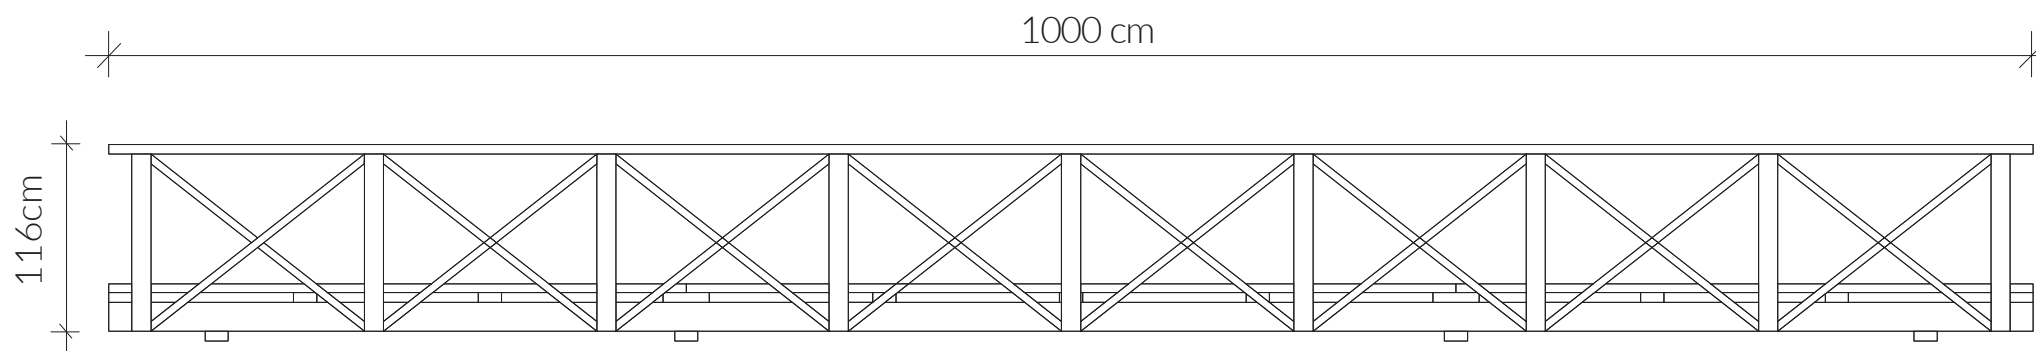

PONTE 2213

Largura: 2,50 cm | Peso: 250 Kilos

Unidade de medida: centímetros

A Madeira é um material vivo:

- Toda a essência da madeira contém nós, é o aspeto natural da madeira. O tamanho e a posição variam de acordo com a árvore de origem do produto serrado.
- Mudanças de temperatura ou humidade podem causar rachas. Embora visíveis, elas não afetam o produto.
- A resina pode aparecer na superfície, mas pode ser facilmente removida com uma lixa, com cuidado para não riscar o produto.
- Dependendo das características originais da árvore e após o tratamento em autoclave, pode haver diferenças na cor do produto que diminuirão com o tempo.
- A exposição à radiação UV dá à madeira um tom acinzentado, uma manutenção anual com um produto de preservação permite manter a sua cor.