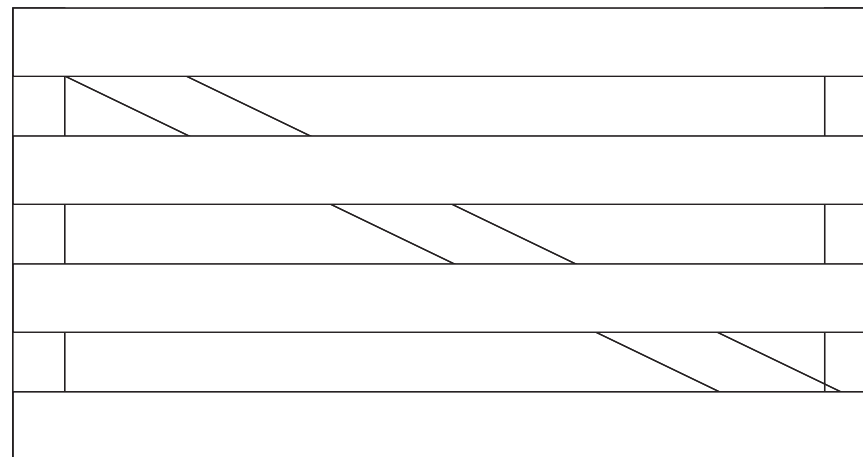

### VISTA FRENTE

Largura	1000	1500	2000	1000	1500	2000
Altura	1000	1000	1200	1500	1500	1500

Unidade de medida: milímetros

A Madeira é um material vivo:

- Toda a essência da madeira contém nós, é o aspeto natural da madeira. O tamanho e a posição variam de acordo com a árvore de origem do produto serrado.
- Mudanças de temperatura ou humidade podem causar rachas. Embora visíveis, elas não afetam o produto.
- A resina pode aparecer na superfície, mas pode ser facilmente removida com uma lixa, com cuidado para não riscar o produto.
- Dependendo das características originais da árvore e após o tratamento em autoclave, pode haver diferenças na cor do produto que diminuirão com o tempo.
- A exposição à radiação UV dá à madeira um tom acinzentado, uma manutenção anual com um produto de preservação permite manter a sua cor.