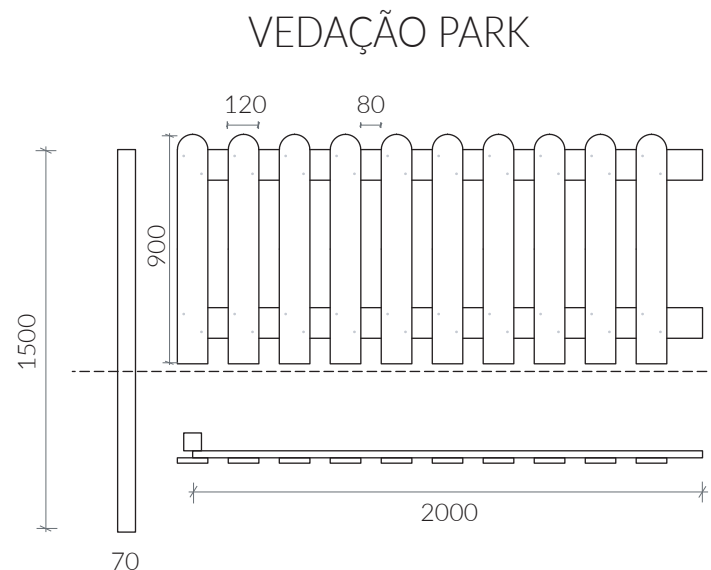

VEDAÇÃO E CANCELA PARK

DESCRIÇÃO

Vedação e cancela park em madeira tratada, para delimitar e proteger a área dos parques infantis.

MATERIAL

Madeira de pinho

TRATAMENTO

Autoclave

CARACTERÍSTICAS

- Estabilidade dimensional
- Acabamentos de alta qualidade
- Ferragens e fecho incluídos

Unidade de medida: milímetros

A Madeira é um material vivo:

- Toda a essência da madeira contém nós, é o aspeto natural da madeira. O tamanho e a posição variam de acordo com a árvore de origem do produto serrado.
- Mudanças de temperatura ou humidade podem causar rachas. Embora visíveis, elas não afetam o produto.
- A resina pode aparecer na superfície, mas pode ser facilmente removida com uma lixa, com cuidado para não riscar o produto.
- Dependendo das características originais da árvore e após o tratamento em autoclave, pode haver diferenças na cor do produto que diminuirão com o tempo.
- A exposição à radiação UV dá à madeira um tom acinzentado, uma manutenção anual com um produto de preservação permite manter a sua cor.