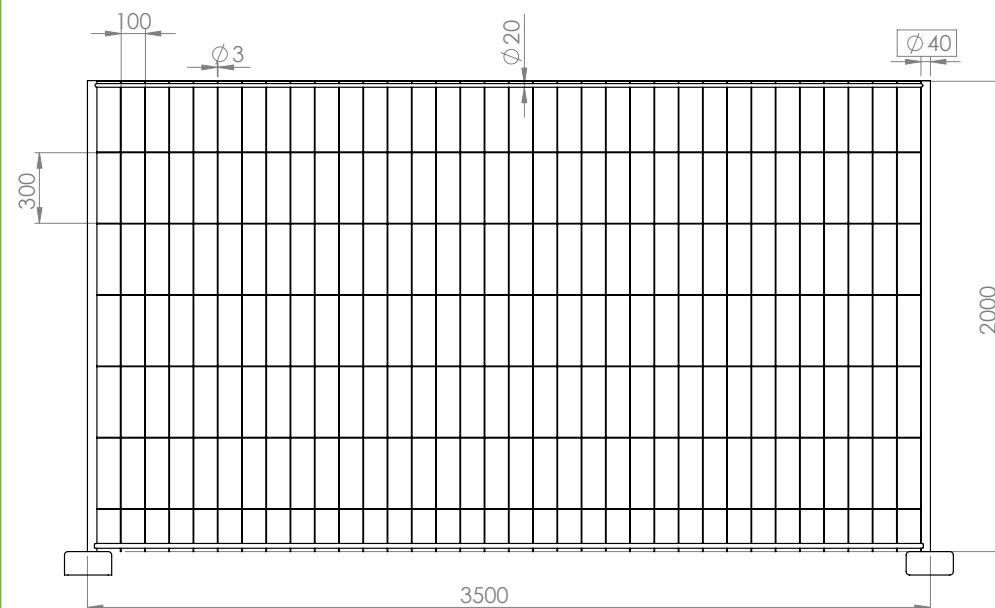

VEDAÇÃO VEDEXPRESS PLUS

DESCRIÇÃO

Vedação de perímetro metálica

CARACTERÍSTICAS

- 3500 x 2000mm
- Malha do Painel: 300 x 100mm
- Arames horizontais e verticais: 3mm
- Não tem plis
- Tubos verticais: 40 mm \varnothing x 1,25 mm
- Tubos horizontais: 25 mm \varnothing x 1,25 mm
- Arames de resistência média (70/90 Kg/m²)
- Bases de betão não incluídas
- Ideal para proteções de obras, eventos desportivos e demais vedações móveis ou fixas

VISTA FRENTE

Unidade de medida: milímetros